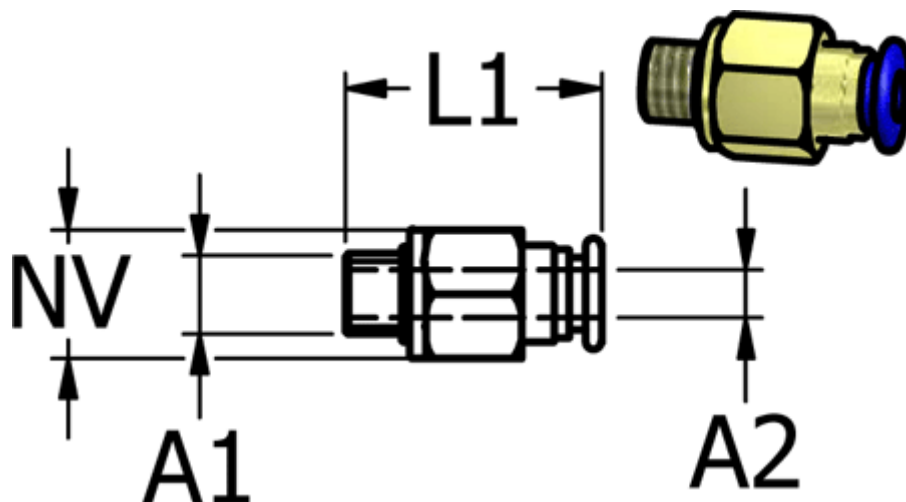

Varenummer: 586PC56

Beskrivelse: Mini Push-in PC56, lige, M5 slange Ø6

## Mål

Gevind A1	= M5
L1	= 18
NV	= 10
Udv. slangediameter A2	= 6 mm